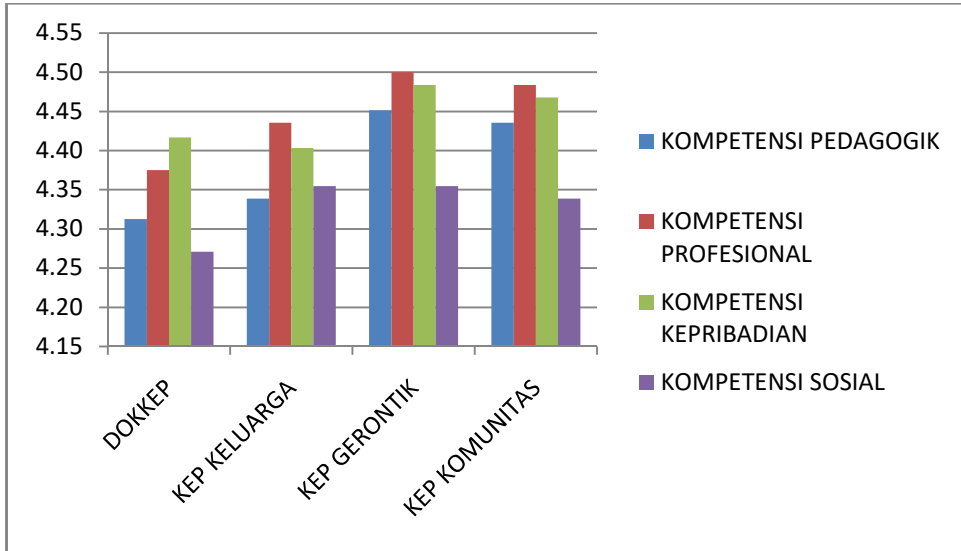

HASIL EVALUASI DOSEN OLEH MAHASISWA

1. Tri Arini, S.Kep.,Ns.,M.Kep

2. Dewi MPP, M.Kep.Ns.Sp.Kep.M.B

3. Dwi Wulan Minarsih, S.Kep.,Ns.M.Kep

4. Rahmita Nuril Amalia, S.Kep.,Ns.,M.Kep

5. Tenang Aristina, S.Kep.,Ns.,M.Kep