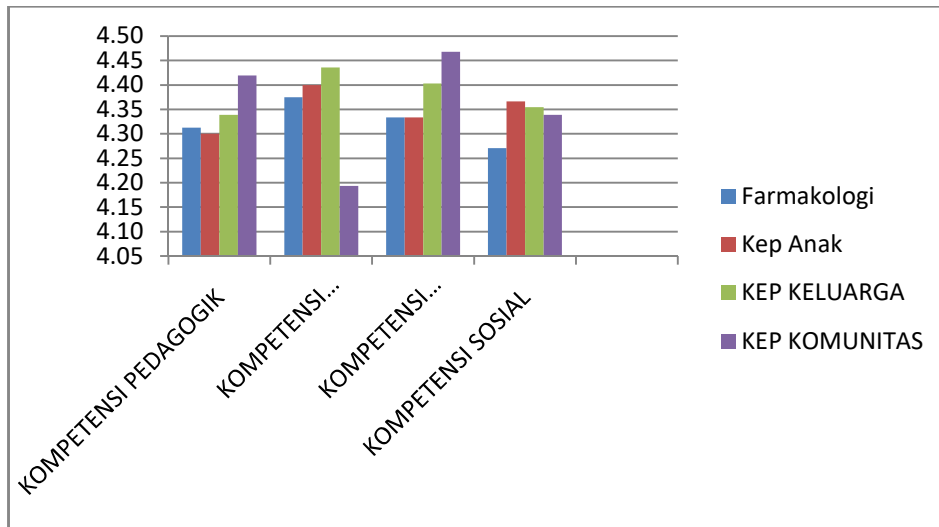

7. Dwi Juwartini, SKM.,MPH