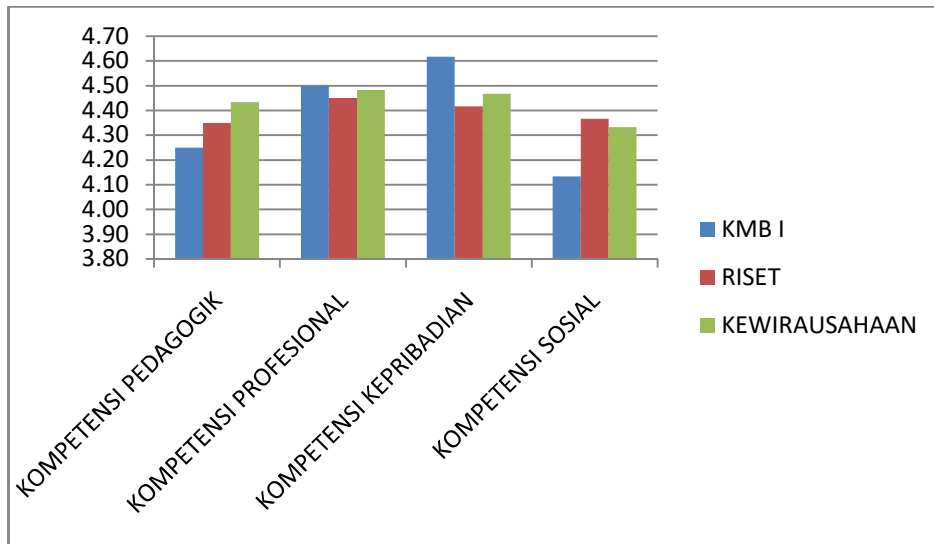

HASIL EVALUASI DOSEN OLEH MAHASISWA

1. Tri Arini, S.Kep.,Ns.,M.Kep

2. Dewi MPP, M.Kep.Ns.Sp.Kep.M.B

3. Dwi Wulan Minarsih, S.Kep.,Ns.M.Kep

4. Rahmita Nuril Amalia, S.Kep.,Ns.,M.Kep

5. Tenang Aristina, S.Kep.,Ns.,M.Kep