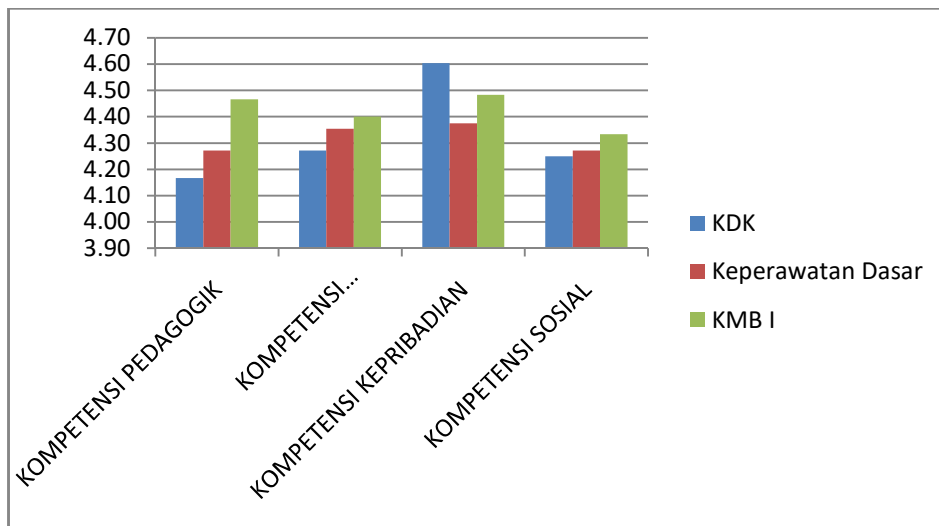

8. Venny Diana, S.Kep.,Ns.,M.Kep