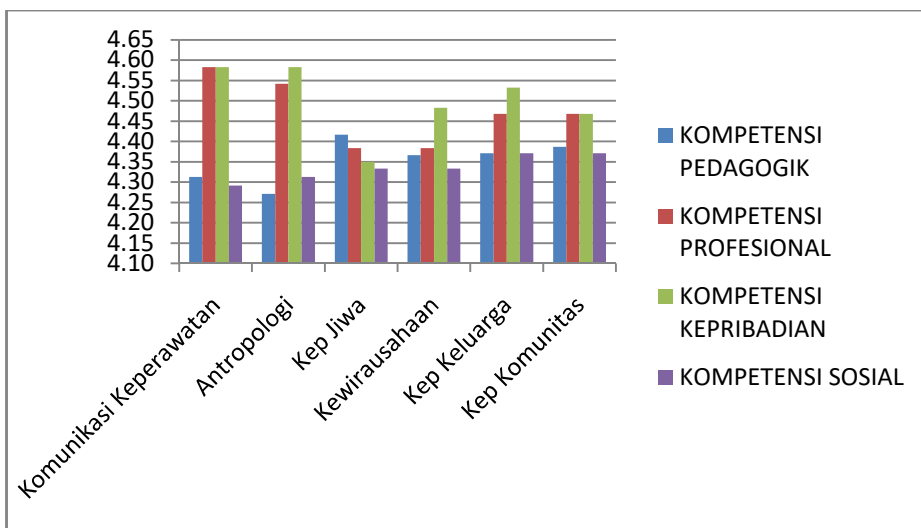

6. Eddy Murtoyo, S.Kep.,Ns.M.Kep