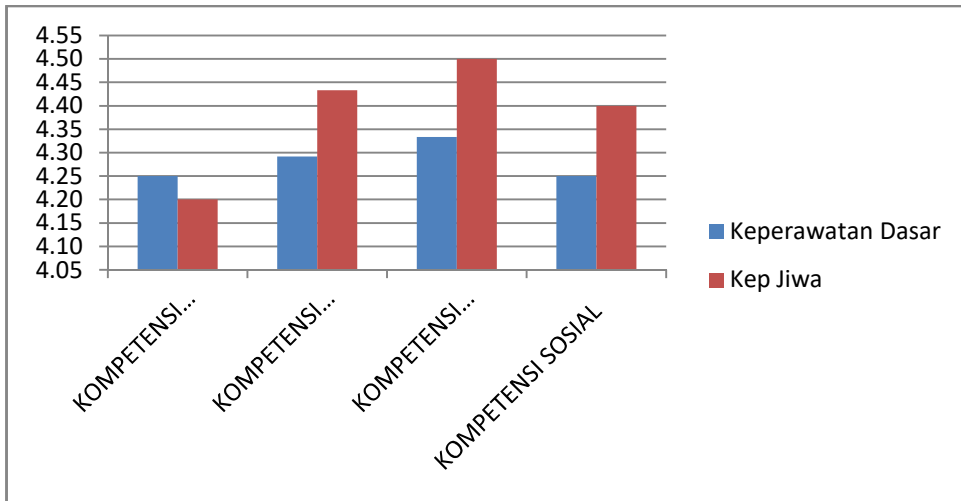

HASIL EVALUASI DOSEN OLEH MAHASISWA

1. Tri Arini, S.Kep.,Ns.,M.Kep

2. Dewi MPP, M.Kep.Ns.Sp.Kep.M.B

3. Dwi Wulan Minarsih, S.Kep.,Ns.M.Kep

4. Rahmita Nuril Amalia, S.Kep.,Ns.,M.Kep

5. Tenang Aristina, S.Kep.,Ns.,M.Kep