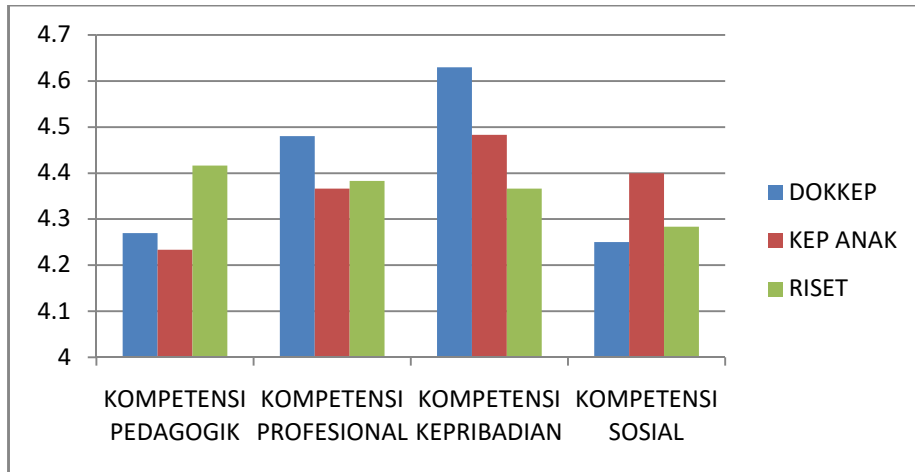

HASIL EVALUASI DOSEN OLEH MAHASISWA

1. Tri Arini, S.Kep.,Ns.,M.Kep

2. Dewi MPP, M.Kep.Ns.Sp.Kep.M.B

3. Dwi Wulan Minarsih, S.Kep.,Ns.M.Kep

4. Rahmita Nuril Amalia, S.Kep.,Ns.,M.Kep

5. Tenang Aristina, S.Kep.,Ns.,M.Kep