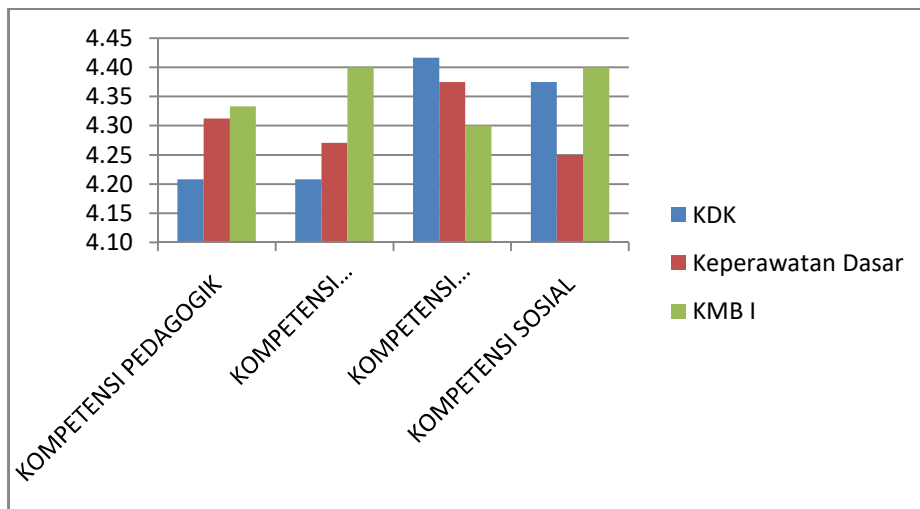

HASIL EVALUASI DOSEN OLEH MAHASISWA

1. Tri Arini, S.Kep.,Ns.,M.Kep

2. Dewi MPP, M.Kep.Ns.Sp.Kep.M.B

3. Dwi Wulan Minarsih, S.Kep.,Ns.M.Kep

4. Rahmita Nuril Amalia, S.Kep.,Ns.,M.Kep

5. Tenang Aristina, S.Kep.,Ns.,M.Kep