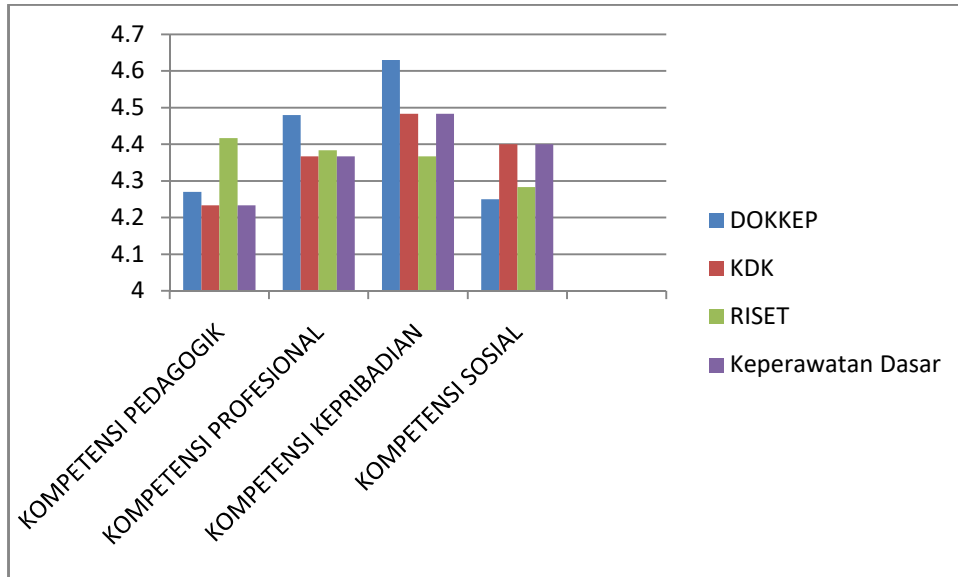

HASIL EVALUASI DOSEN OLEH MAHASISWA

1. Tri Arini, S.Kep.,Ns.,M.Kep

2. Tenang Aristina, S.Kep.,Ns.,M.Kep

3. Rahmita Nuril Amalia, S.Kep.,Ns.,M.Kep

4. Dwi Wulan Minarsih, S.Kep.,Ns.M.Kep

5. Dwi Juwartini, SKM.,MPH