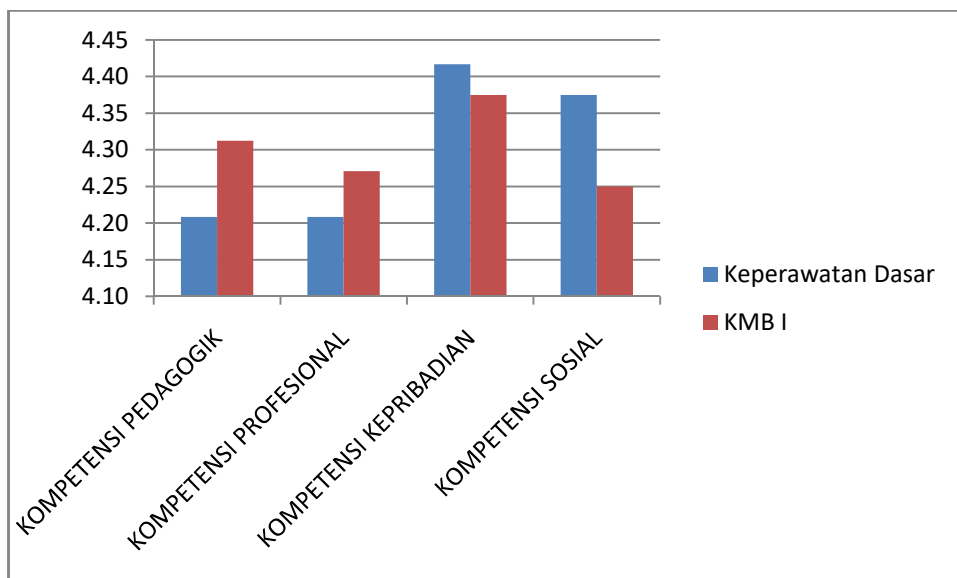

HASIL EVALUASI DOSEN OLEH MAHASISWA

1. Tri Arini, S.Kep.,Ns.,M.Kep

2. Tenang Aristina, S.Kep.,Ns.,M.Kep

3. Rahmita Nuril Amalia, S.Kep.,Ns.,M.Kep

4. Dwi Wulan Minarsih, S.Kep.,Ns.M.Kep

5. Dwi Juwartini, SKM.,MPH