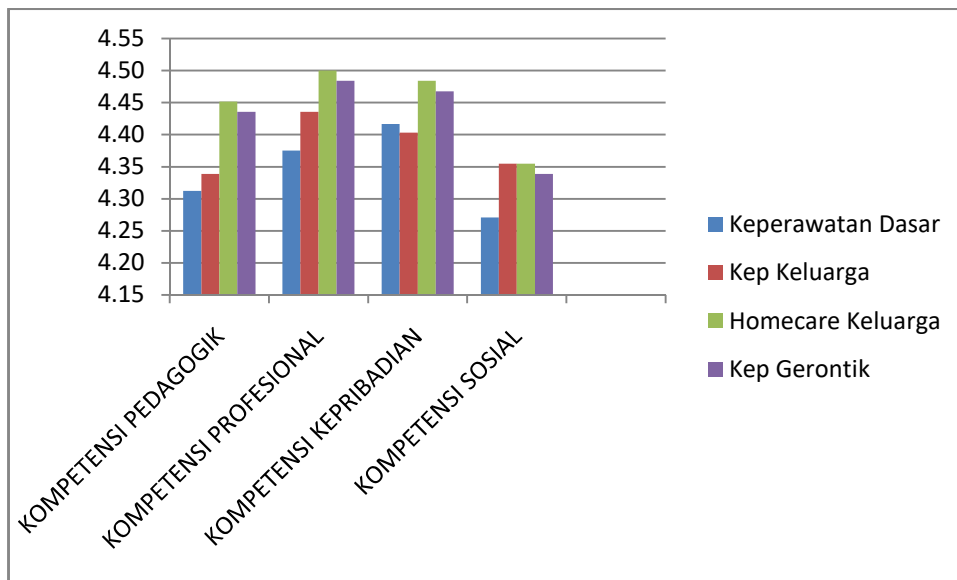

HASIL EVALUASI DOSEN OLEH MAHASISWA

1. Tri Arini, S.Kep.,Ns.,M.Kep

2. Tenang Aristina, S.Kep.,Ns.,M.Kep

3. Rahmita Nuril Amalia, S.Kep.,Ns.,M.Kep

4. Dwi Wulan Minarsih, S.Kep.,Ns.M.Kep

5. Dwi Juwartini, SKM.,MPH