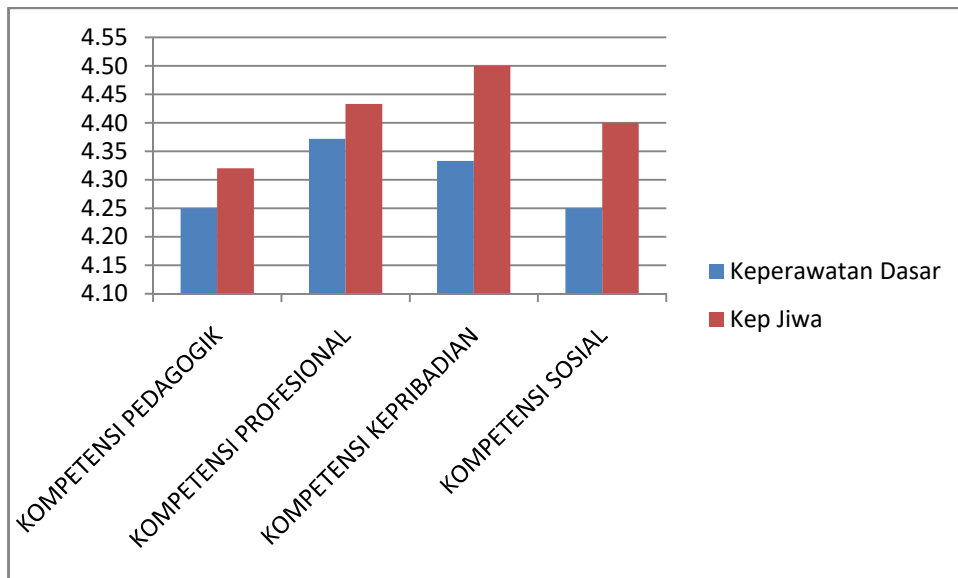

HASIL EVALUASI DOSEN OLEH MAHASISWA

1. Tri Arini, S.Kep.,Ns.,M.Kep

2. Tenang Aristina, S.Kep.,Ns.,M.Kep

3. Rahmita Nuril Amalia, S.Kep.,Ns.,M.Kep

4. Dwi Wulan Minarsih, S.Kep.,Ns.M.Kep

5. Dwi Juwartini, SKM.,MPH