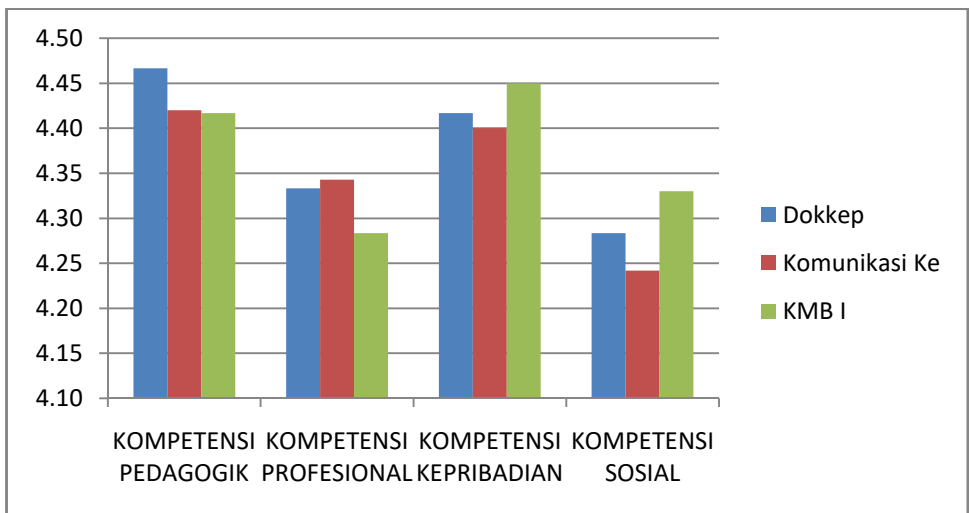

8. Yayang Harigustian, S.Kep.,Ns.,M.Kep