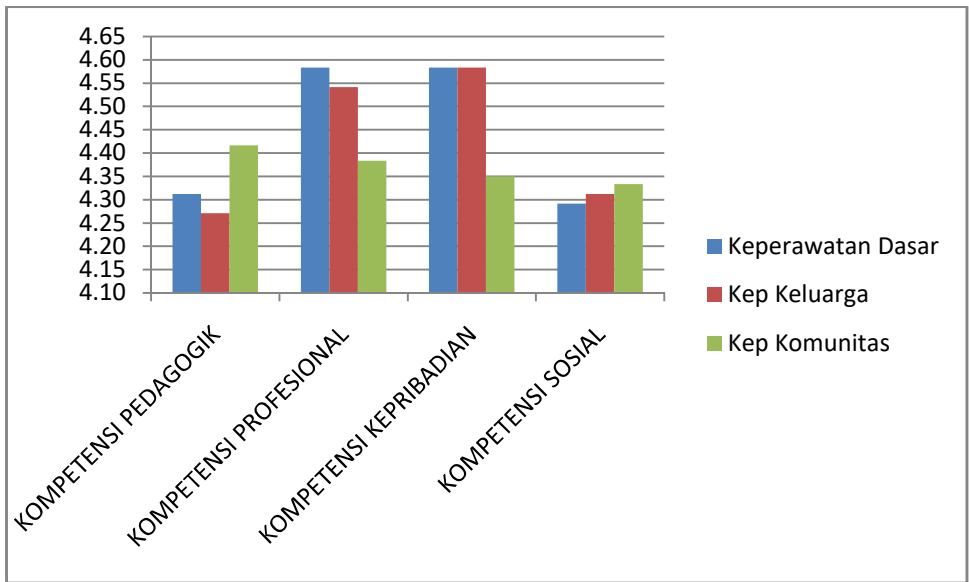

6. Eddy Murtoyo, S.Kep.,Ns.M.Kep