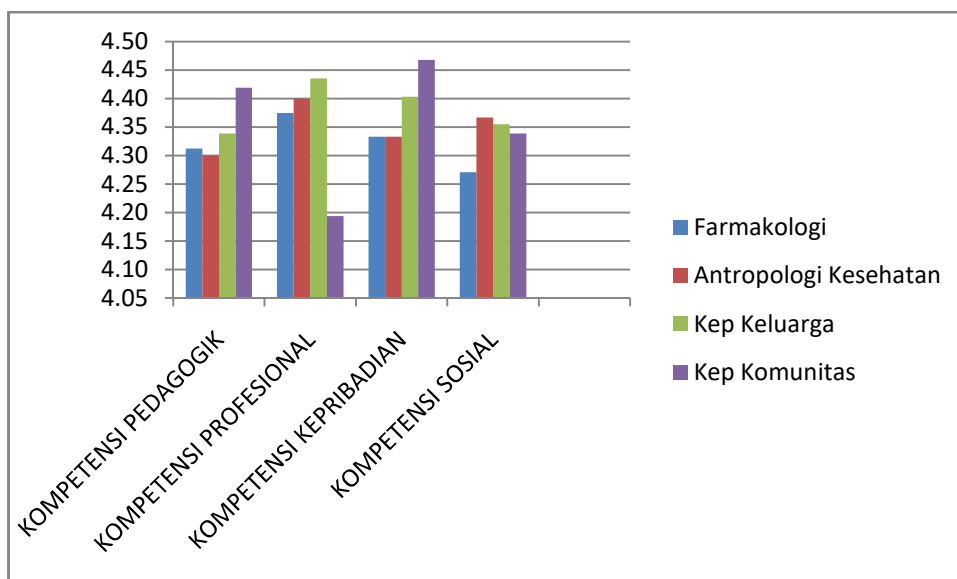

HASIL EVALUASI DOSEN OLEH MAHASISWA

1. Tri Arini, S.Kep.,Ns.,M.Kep

2. Tenang Aristina, S.Kep.,Ns.,M.Kep

3. Rahmita Nuril Amalia, S.Kep.,Ns.,M.Kep

4. Dwi Wulan Minarsih, S.Kep.,Ns.M.Kep

5. Dwi Juwartini, SKM.,MPH