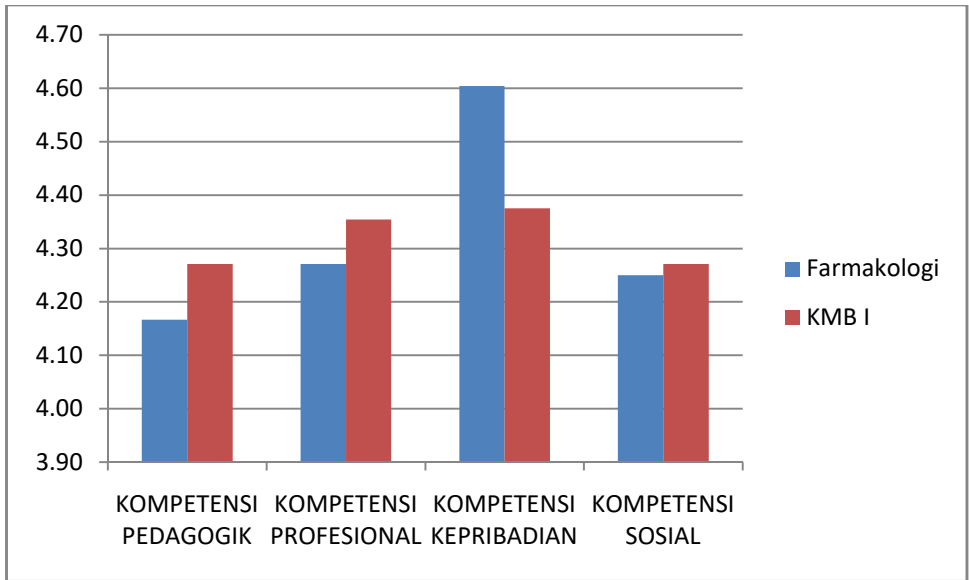

7. Venny Diana, S.Kep.,Ns.,M.Kep